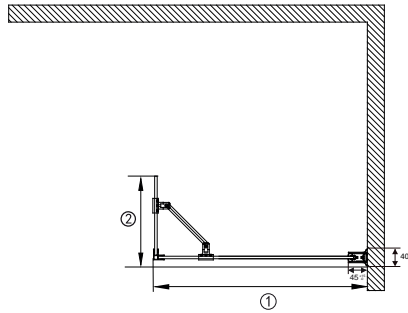

WALK-IN - 2 glassfelt L-form 90°

WALK-IN DUSJ MED 2 GLASSFELT OG L-FORM

Dekker mål		*Dekker ikke	Fast glassfelt m/veggprofil	Original veggprofil (45 mm)		Utfellingsprofil 70 mm		Utfellingsprofil 95 mm	
Min	Max			Mål 1		Mål 1		Mål 1	
				Min	Max	Min	Max	Min	Max
173	238	189-197, 214-222	20 cm	173	188	198	213	223	238
273	338	289-297, 314-322	30 cm	273	288	298	313	323	338
373	438	389-397, 414-422	40 cm	373	388	398	413	423	438
473	538	489-497, 514-522	50 cm	473	488	498	513	523	538
573	638	589-597, 614-622	60 cm	573	588	598	613	623	638
673	738	689-697, 714-722	70 cm	673	688	698	713	723	738
773	838	789-797, 814-822	80 cm	773	788	798	813	823	838
873	938	889-897, 914-922	90 cm	873	888	898	913	923	938
973	1038	989-997, 1014-1022	100 cm	973	988	998	1013	1023	1038
1073	1138	1089-1097, 1114-1122	110 cm	1073	1088	1098	1113	1123	1138
1173	1238	1189-1197, 1214-1222	120 cm	1173	1188	1198	1213	1223	1238

Fast glassfelt u/veggprofil	Mål 2
	Fast
20 cm	212
30 cm	312
40 cm	412
50 cm	512
60 cm	612
70 cm	712

WALK-IN - 3 glassfelt og hjørneinngang

WALK-IN DUSJ MED 2 GLASSFELT OG HJØRNEINNGANG

Dekker mål		*Dekker ikke	Fast glassfelt m/veggprofil	Original veggprofil (45 mm)		Utfellingsprofil 70 mm		Utfellingsprofil 95 mm	
Min	Max			Mål 1 og 4		Mål 1 og 4		Mål 1 og 4	
				Min	Max	Min	Max	Min	Max
173	238	189-197, 214-222	20 cm	173	188	198	213	223	238
273	338	289-297, 314-322	30 cm	273	288	298	313	323	338
373	438	389-397, 414-422	40 cm	373	388	398	413	423	438
473	538	489-497, 514-522	50 cm	473	488	498	513	523	538
573	638	589-597, 614-622	60 cm	573	588	598	613	623	638
673	738	689-697, 714-722	70 cm	673	688	698	713	723	738
773	838	789-797, 814-822	80 cm	773	788	798	813	823	838
873	938	889-897, 914-922	90 cm	873	888	898	913	923	938
973	1038	989-997, 1014-1022	100 cm	973	988	998	1013	1023	1038
1073	1138	1089-1097, 1114-1122	110 cm	1073	1088	1098	1113	1123	1138
1173	1238	1189-1197, 1214-1222	120 cm	1173	1188	1198	1213	1223	1238