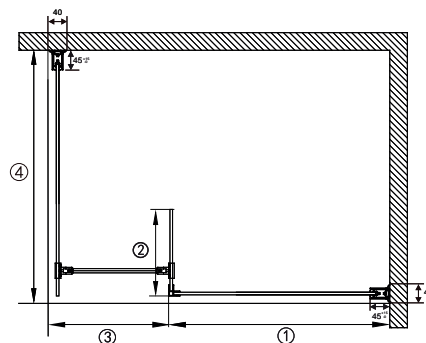

Fast glassfelt u/veggprofil	Mål 2
	Fast
20 cm	212
30 cm	312
40 cm	412
50 cm	512
60 cm	612
70 cm	712

WALK-IN - 3 glassfelt og hjørneinngang

WALK-IN DUSJ MED 2 GLASSFELT OG HJØRNEINNGANG

Dekker mål		*Dekker ikke	Fast glassfelt m/veggprofil	Original veggprofil (45 mm)		Utfellingsprofil 70 mm		Utfellingsprofil 95 mm	
Min	Max			Mål 1 og 4		Mål 1 og 4		Mål 1 og 4	
				Min	Max	Min	Max	Min	Max
173	238	189-197, 214-222	20 cm	173	188	198	213	223	238
273	338	289-297, 314-322	30 cm	273	288	298	313	323	338
373	438	389-397, 414-422	40 cm	373	388	398	413	423	438
473	538	489-497, 514-522	50 cm	473	488	498	513	523	538
573	638	589-597, 614-622	60 cm	573	588	598	613	623	638
673	738	689-697, 714-722	70 cm	673	688	698	713	723	738
773	838	789-797, 814-822	80 cm	773	788	798	813	823	838
873	938	889-897, 914-922	90 cm	873	888	898	913	923	938
973	1038	989-997, 1014-1022	100 cm	973	988	998	1013	1023	1038
1073	1138	1089-1097, 1114-1122	110 cm	1073	1088	1098	1113	1123	1138
1173	1238	1189-1197, 1214-1222	120 cm	1173	1188	1198	1213	1223	1238

Fast glassfelt u/veggprofil	Mål 2	Mål 3
	Fast	Max
20 cm	212	1023
30 cm	312	
40 cm	412	
50 cm	512	
60 cm	612	
70 cm	712	

Toleranse glass: bredde +/- 2 mm. Alle mål oppgitt i mm.